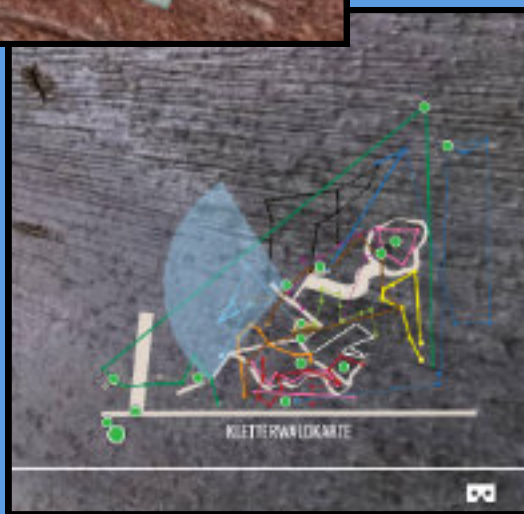

INTERAKTIVE KARTEN

IN JEDE 3D-TOUR BAUEN WIR GERNE ALS
INTERAKTIVE KARTEN EIN. HIER KANN SICH
DER BETRACHTER ORIENTIEREN UND DURCH
ANKLICKEN DIREKT ZUM PANORAMA SPRINGEN

**JEDER PUNKT IN DER
KARTE IST KLICKBAR.**